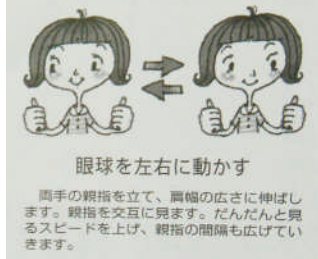

サトー通信

編集責任者
前田 精一

今回は疲れ目や眼精疲労を軽減し、さらにメガネの度数進行を抑える効果が期待できる様々な方法をお教えします。

まず手の平で目を覆うことで目をリラックスさせます。やり方は簡単、両手をこすり合わせて、温かくなった手の平で目を覆います。目が温まられると肩や頭までの緊張まで取れてきます。これを三〜五回程度、手の平で覆う時はあまり強く抑えないように一回の抑える時間の目安は温かく無くなるくらい、手の平をこすりあわせるといいです。この繰り返しです。次はポーツと遠くを

眺めるのが最高のリラクセスになります。その時に遠くを見ながらギュッと瞼に力を入れ、若干強めの瞬きをしっかりと三回程度やってみて下さい。血行が促進されだんだん視界がスッキリし、リラックスできます。次はいよいよほぐれてリラクセスした目の眼筋を使った眼球運動の方法をお教え

します。この眼球運動により固まっていた眼筋を柔らかくします。ご紹介した二つのマッサージと四つの眼球運動は出来れば毎日やってください。道具も一切使用せず、簡単にやれて目の疲れが取れ、しかも視力も回復する可能性があるため決して損はないのでぜひ挑戦してください。