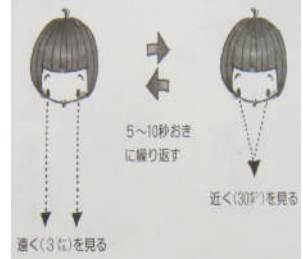

サトー通信

編集責任者
前田 精一

今回は疲れ目や眼精疲労を軽減し、さらにメガネの度数進行を抑える効果が期待できる様々な方法をお教えします。

まず手の平で目を覆うことで目をリラックスさせます。やり方は簡単、両手をこすり合わせて、温かくなった手の平で目を覆います。目が温まられると肩や頭までの緊張まで取れてきます。これを三〜五回程度、手の平で覆う時はあまり強く抑えないように一回の抑える時間の目安は温かく無くなるくらい、手の平をこすりあわせるといいです。この繰り返しです。次はポーツと遠くを