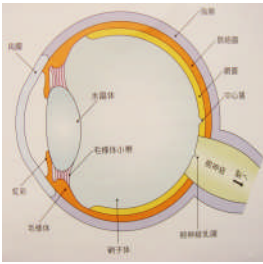

サトー通信

編集責任者
前田 精一

今回は疲れ目や眼精疲労を軽減し、さらにメガネの度数進行を抑える効果が期待できる様々な方法をお教えします。

まず手の平で目を覆うことで目をリラックスさせます。やり方は簡単、両手をこすり合わせて、温かくなった手の平で目を覆います。目が温まられると肩や頭までの緊張まで取れてきます。これを三〜五回程度、手の平で覆う時はあまり強く抑えないように一回の抑える時間の目安は温かく無くなるくらい、手の平をこすりあわせるといいです。この繰り返しです。次はポーツと遠くを