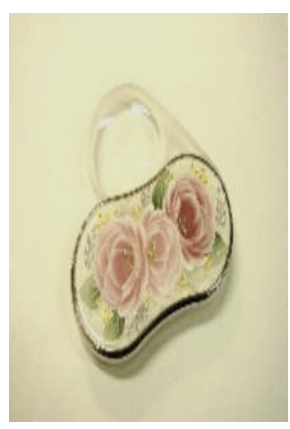

背景と花のコントラストが美しい!

ほのかに香るバラの香り、清々しい気分!